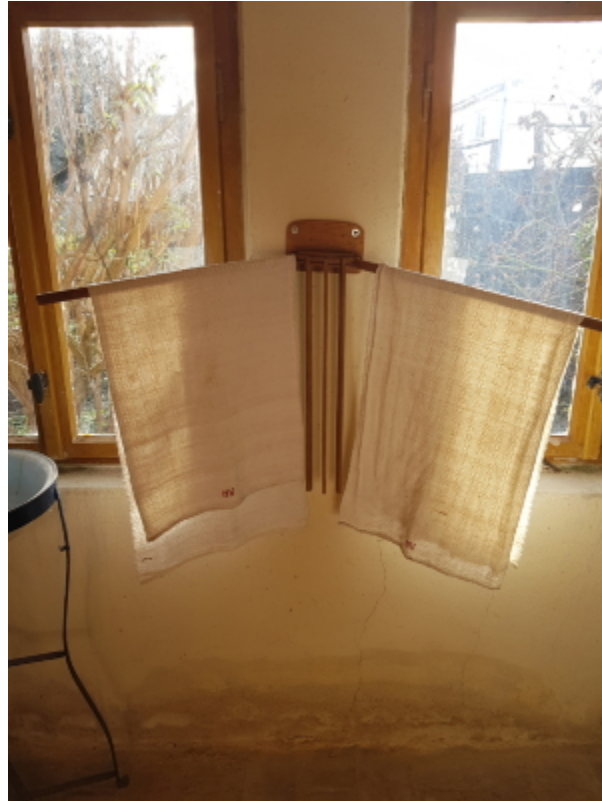

Handtuchhalter

IDENTIFIER
A1844